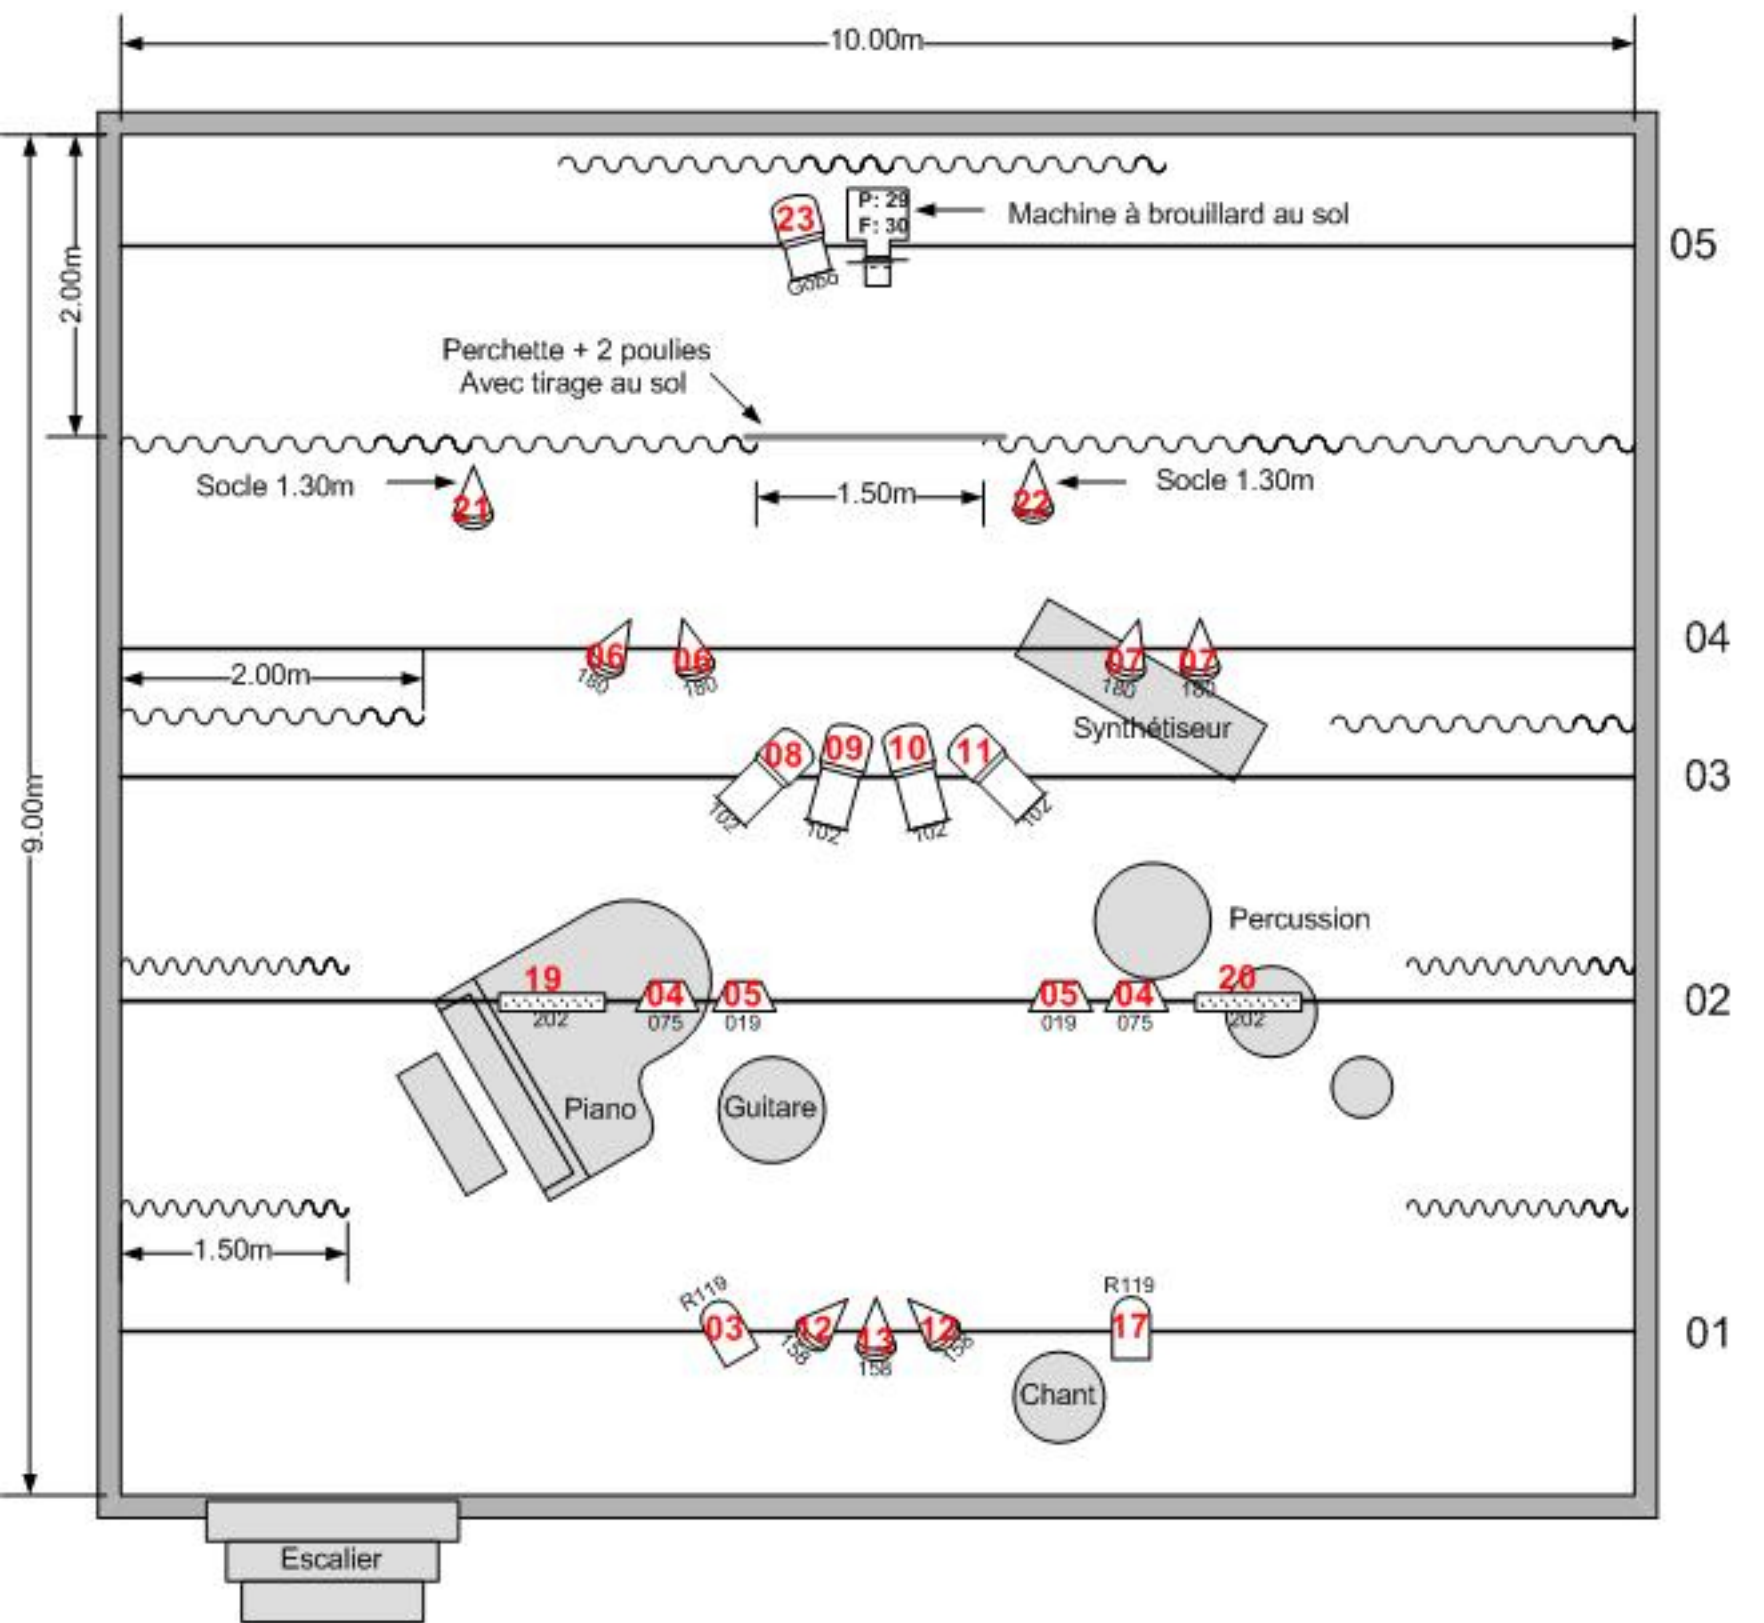

HELLO TRENET

Avignon

Plan de Feu

	Lumière: Danielle Milovic	Echelle : 1:50 ^e
Date plan : 01.04.2007	Tel: 00.41.79.392.62.30	A4 - page 1/1

Légende

22
N° Filre
N° circuit

4 x PC 1kw

6 x PC 650w

4 x Découpe M / 1kw

1 x Découpe C 613 SX / 1kw

9 x PAR 64 cp82

2 x Rampes
3 x PAR16 / 10°

4 x Horiziodes 1kw

Prévoir l'éclairage de la salle sur le circuit 24!